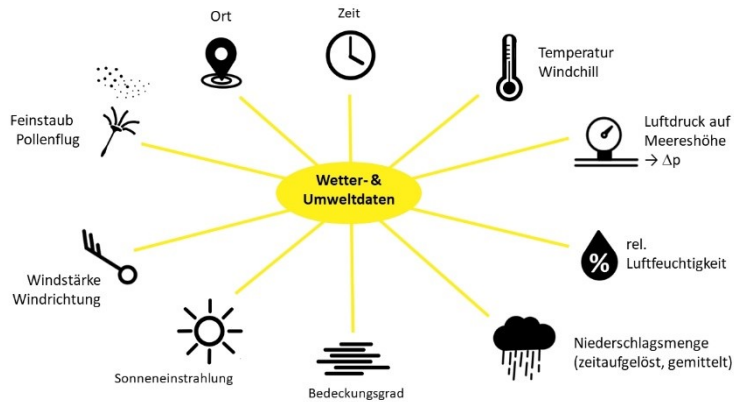

Diese SDGs werden unterstützt: