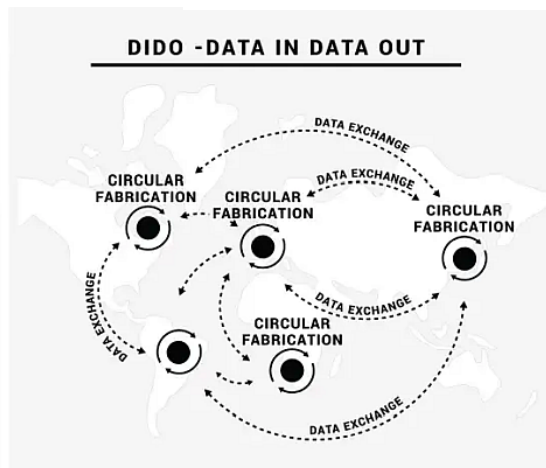

Fab Region Südburgenland

**FAB CITY
FULL STACK**

Fab City Full Stack is a framework that helps cities and regions to interpret the Fab City challenge and also a tool that guides them to implement it in a multiscalar and ecosystemic approach and define their own strategic action plan.