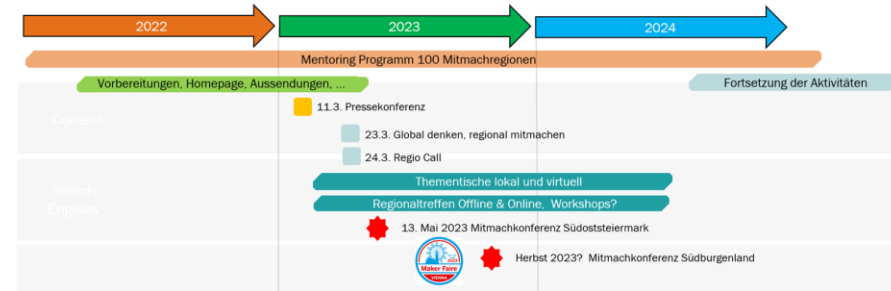

MITMACH REGION

Südburgenland

THEMENTISCHE

7 WIRKUNGSFELDER

- Fab Region
- Smart Village
- (Wohn-) Standortentwicklung

#1 ZUKUNFTSVISIONEN <ul style="list-style-type: none"> • Smart Villages • Fab Region • RegenVillage • Das neue Dorf 	#2 INNOVATION <ul style="list-style-type: none"> • Startups • Maker, DIY • Distributed Design • Hackathons • Open Source 	#3 TRANSFORMATION <ul style="list-style-type: none"> • Die große Transformation • Digitale Transformation • Sozial-ökologische Transf. • Klimawandel • ...
#4 ENERGIE <ul style="list-style-type: none"> • Energiegemeinschaften • Solarstammtisch • Heizen ohne Gas & Öl? • Energiepeicher? 	#5 BODEN <ul style="list-style-type: none"> • Bodenversiegelung • Bodengesundheit • 3D Druck mit Lehm? • Smart Farming 	#6 WASSER <ul style="list-style-type: none"> • Regenwasser sammeln • Tropfenbewässerung • Trinkwassersicherheit • Hydroponik?
#7 ERNÄHRUNG <ul style="list-style-type: none"> • Kompostierung • Bienen & Insekten-Sterben • Wintergemüse • Permakultur • ... 	#8 SELBSTVERSORGER <ul style="list-style-type: none"> • Modular Greenhouse Prototype 1 • Aquaponik, Bläzucht • Blackout / Bioenergie Vorsorge • Bevorratung • Shelter? 	#9 REGENERATION <ul style="list-style-type: none"> • Bodenaufbau / Verbesserung • Terra Preta • Sensornetze • GRC • ...
#10 ARCHITEKTUR <ul style="list-style-type: none"> • Zersiedelung - Boden für Alle • Boden Versiegelung • Emission / Energy / Waste • Green Skills 	#11 VERKEHR <ul style="list-style-type: none"> • Carsharing • Carpool • Mitfahrgelegenheiten • Bahnerweiterung? • ... 	#12 NEUES LERNEN <ul style="list-style-type: none"> • DorfUni • Flipped Classrooms • Design Thinking • Agile Methoden • ...