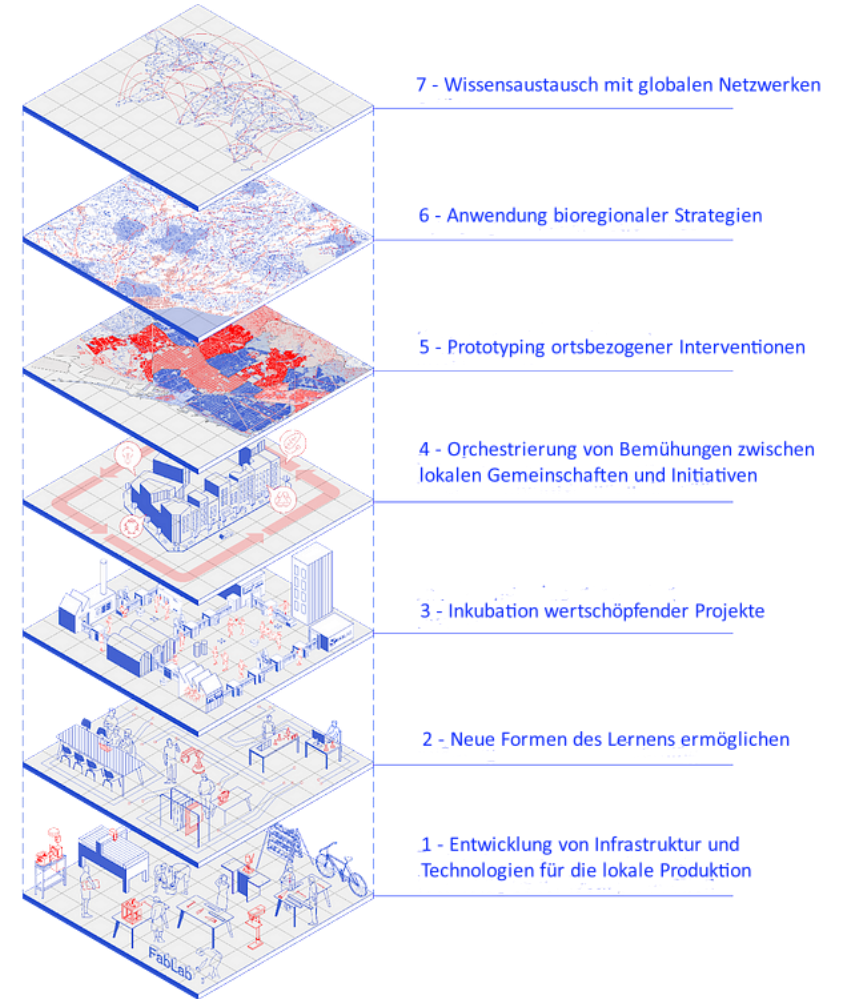

MITMACH REGION

Südburgenland

THEMENTISCHE

7 WIRKUNGSFELDER

- Fab Region
- Smart Village
- (Wohn-) Standortentwicklung

#1 ZUKUNFTSVISIONEN <ul style="list-style-type: none"> • Smart Villages • Fab Region • RegenVillage • Das neue Dorf 	#2 INNOVATION <ul style="list-style-type: none"> • Startups • Maker, DIY • Distributed Design • Hackathons • Open Source 	#3 TRANSFORMATION <ul style="list-style-type: none"> • Die große Transformation • Digitale Transformation • Sozial-ökologische Transf. • Klimawandel • ...
#4 ENERGIE <ul style="list-style-type: none"> • Energiegemeinschaften • Solarstammtisch • Heizen ohne Gas & Öl? • Energiepeicher? 	#5 BODEN <ul style="list-style-type: none"> • Bodenversiegelung • Bodengesundheit • 3D Druck mit Lehm? • Smart Farming 	#6 WASSER <ul style="list-style-type: none"> • Regenwasser sammeln • Tropfenbewässerung • Trinkwassersicherheit • Hydroponik?
#7 ERNÄHRUNG <ul style="list-style-type: none"> • Kompostierung • Bienen & Insekten-Sterben • Wintergemüse • Permakultur • ... 	#8 SELBSTVERSORGER <ul style="list-style-type: none"> • Modular Greenhouse Prototype 1 • Aquaponik, Bläzucht • Blackout / Bioenergie Vorsorge • Bevorratung • Shelter? 	#9 REGENERATION <ul style="list-style-type: none"> • Bodenaufbau / Verbesserung • Terra Preta • Sensornetze • GRC • ...
#10 ARCHITEKTUR <ul style="list-style-type: none"> • Zersiedelung - Boden für Alle • Boden Versiegelung • Emission / Energy / Waste • Green Skills 	#11 VERKEHR <ul style="list-style-type: none"> • Carsharing • Carpool • Mitfahrgelegenheiten • Bahnerweiterung? • ... 	#12 NEUES LERNEN <ul style="list-style-type: none"> • DorfUni • Flipped Classrooms • Design Thinking • Agile Methoden • ...

Fab Region Südburgenland

**FAB CITY
FULL STACK**

Fab City Full Stack is a framework that helps cities and regions to interpret the Fab City challenge and also a tool that guides them to implement it in a multiscalar and ecosystemic approach and define their own strategic action plan.