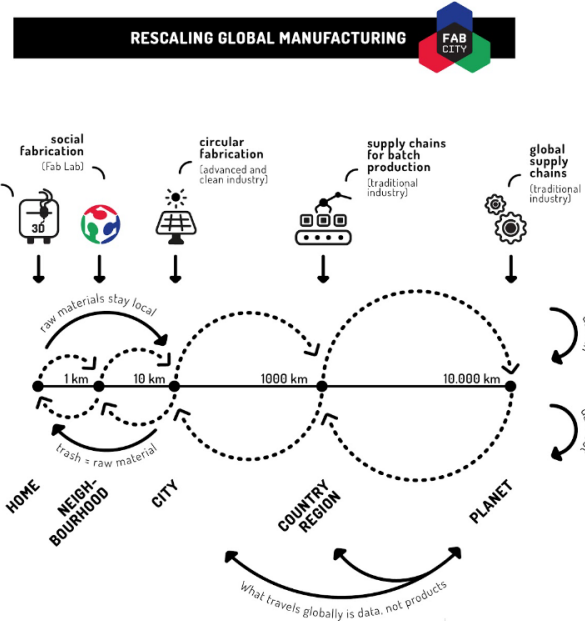

Fab Region Südburgenland

**FAB CITY
FULL STACK**

Fab City Full Stack is a framework that helps cities and regions to interpret the Fab City challenge and also a tool that guides them to implement it in a multiscalar and ecosystemic approach and define their own strategic action plan.